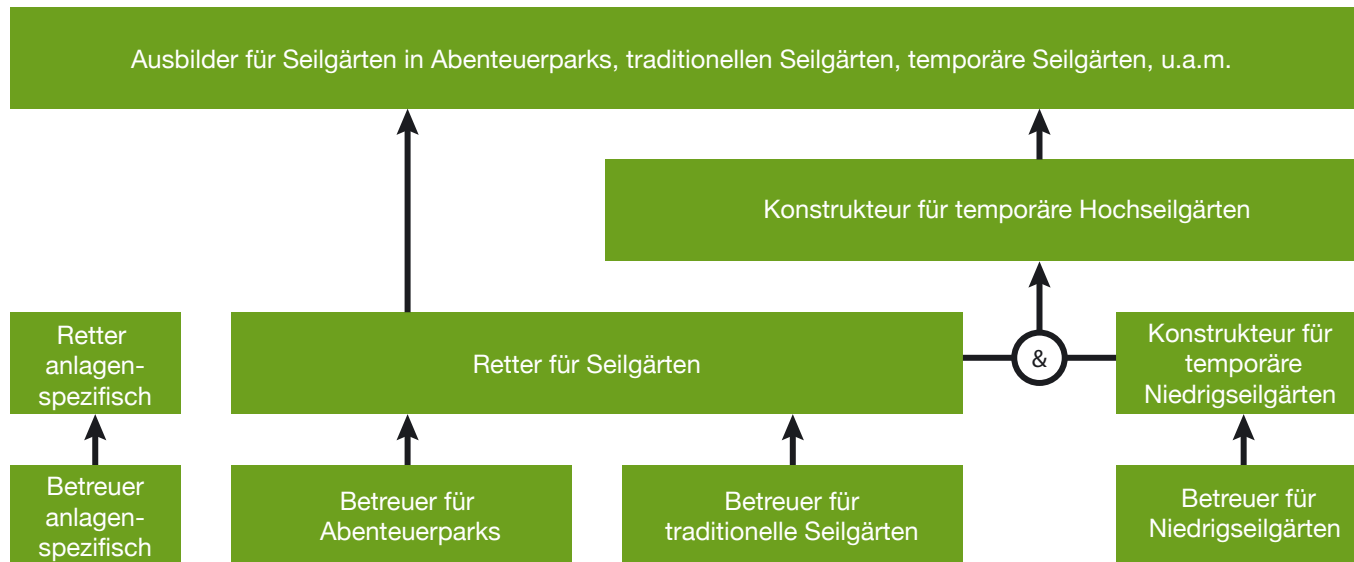

### ERCA-zertifizierte Ausbildungen

Für Mitarbeiter in traditionellen und temporären Seilgärten sowie Abenteuerparks

## ERCA Ausbildungen

ERCA repräsentiert Mitglieder aus über 35 Ländern und allen Seilgartenformen:

- Traditionelle Seilgärten, die mit Toprope-Sicherung meist für pädagogische Zielsetzungen genutzt werden
- Abenteuerparks, die eher freizeitmäßig genutzt und mit unterschiedlichen Sicherungssystemen ausgestattet werden
- Temporäre Seilgärten, die pädagogisch genutzt und zeitlich befristet aufgebaut werden

Unser Ausbildungssystem unterstützt mit folgenden Qualifikationen einen sicheren Betrieb:

- **Betreuer** – Ausrüsten, Anleiten und Beaufsichtigen der Gäste. In traditionellen Seilgärten toprope sichern und pädagogische Prozesse begleiten.
- **Retter** – bringen Gäste bei Bedarf wieder sicher auf den Boden.
- **Konstrukteure** – erbauen und betreuen temporäre Seilgärten.

Alle Ausbildungszertifikate haben befristete Gültigkeit und benötigen kontinuierliche Auffrischung.

Die Pfeile zeigen mögliche Ausbildungsgänge und Zugangsvoraussetzungen.